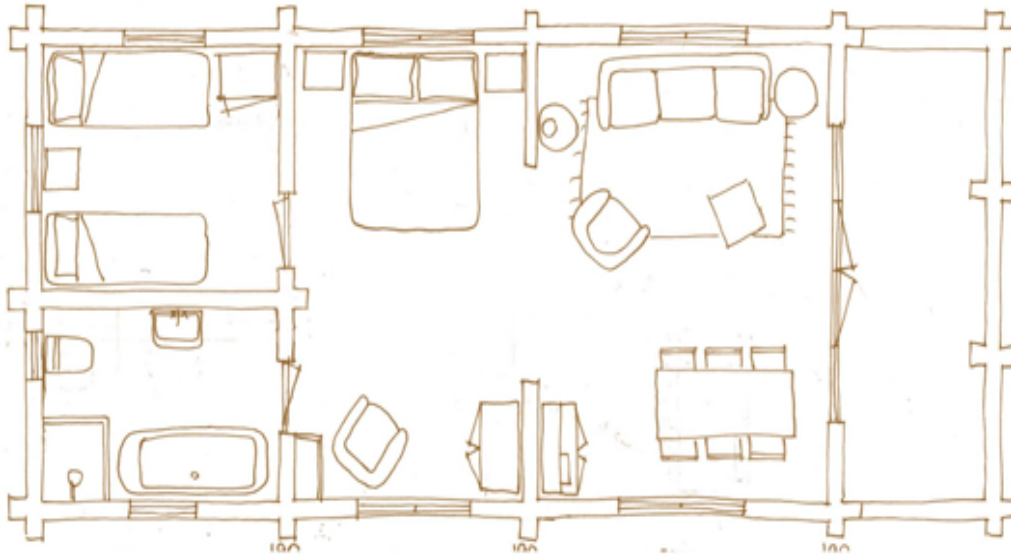

OUTDOORS HOLTEN

lodges, tents, meetings & events

Romantic lodge cabin

Romantic Lodge Cabin: Geschikt voor maximaal 2 volwassenen en 1 kind in een babybedje

De Lodge is voorzien van een twee persoons-boxspringbed. (Bedden kunnen uit elkaar worden geschoven)
Er staat een eettafel met 2 stoelen, een zithoek, lade kast en compleet ingerichte kitchenette.
Aparte badkamer met ligbad op pootjes, douche, wastafel en toilet. De lodge is ongeveer 35 m² groot.

OUTDOORS HOLTEN

lodges, tents, meetings & events

Family Lodge XL

Family Lodge Cabin XL4/XL5: Geschikt voor maximaal 5 personen en 1 kind in een babybedje

De Lodge XL is voorzien van een twee persoons-boxspringbed. (Bedden kunnen uit elkaar worden geschoven)
In de aparte slaapkamer staan twee eenpersoons-boxspringbedden of één eenpersoons-boxspringbed en een stapelbed. Tevens is er een grote eettafel met stoelen, een zithoek, lade kast en compleet ingerichte kitchenette. Daarnaast is er een aparte badkamer met ligbad op pootjes, douche, wastafel en toilet. De lodge is ongeveer 55 m² groot en is voorzien van een overdekte veranda.

OUTDOORS HOLTEN

lodges, tents, meetings & events

Family Lodge XXL

Family Lodge Cabin XXL: Geschikt voor maximaal 6 personen en 1 kind in een babybedje

De Lodge XXL is voorzien van een woonkamer met eettafel en stoelen, zithoek en compleet ingerichte kitchenette. Er zijn twee aparte slaapkamers. Eén slaapkamer is voorzien van een twee persoons-boxspringbed. (Bedden kunnen uit elkaar worden geschoven) In de tweede slaapkamer staan twee stapelbedden. De badkamer is voorzien van een douche en wastafel. Er is een separaat toilet. De lodge is ongeveer 55 m² groot en is voorzien van een overdekte veranda.