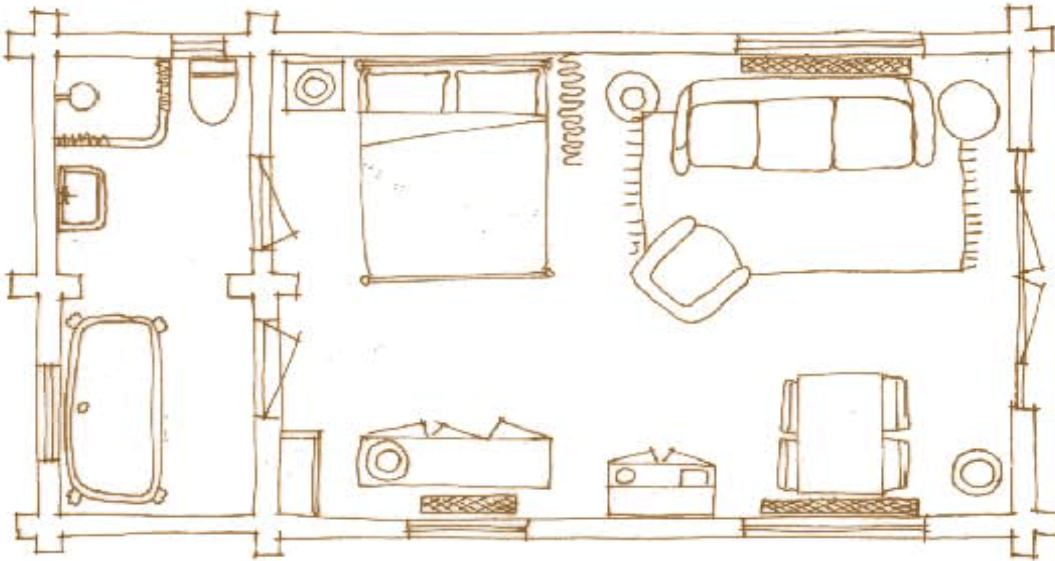

OUTDOORS HOLTEN

lodges, tents, meetings & events

Romantic lodge cabin

Romantic Lodge Cabin: Geschikt voor maximaal 2 volwassenen en 1 kind in een babybedje

De Lodge is voorzien van een twee persoons-boxspringbed. (Bedden kunnen uit elkaar worden geschoven)
Er staat een eettafel met 2 stoelen, een zithoek, lade kast en compleet ingerichte kitchenette.
Aparte badkamer met ligbad op pootjes, douche, wastafel en toilet. De lodge is ongeveer 35 m² groot.

OUTDOORS HOLTEN

lodges, tents, meetings & events

Family Lodge XL

Family Lodge Cabin XL4/XL5: Geschikt voor maximaal 5 personen en 1 kind in een babybedje

De Lodge XL is voorzien van een twee persoons-boxspringbed. (Bedden kunnen uit elkaar worden geschoven)
In de aparte slaapkamer staan twee eenpersoons-boxspringbedden of één eenpersoons-boxspringbed en een stapelbed. Tevens is er een grote eettafel met stoelen, een zithoek, lade kast en compleet ingerichte kitchenette. Daarnaast is er een aparte badkamer met ligbad op pootjes, douche, wastafel en toilet. De lodge is ongeveer 55 m² groot en is voorzien van een overdekte veranda.

OUTDOORS HOLTEN

lodges, tents, meetings & events

Family Lodge XXL

Family Lodge Cabin XXL: Geschikt voor maximaal 6 personen en 1 kind in een babybedje

De Lodge XXL is voorzien van een woonkamer met eettafel en stoelen, zithoek en compleet ingerichte kitchenette. Er zijn twee aparte slaapkamers. Eén slaapkamer is voorzien van een twee persoons-boxspringbed. (Bedden kunnen uit elkaar worden geschoven) In de tweede slaapkamer staan twee stapelbedden. De badkamer is voorzien van een douche en wastafel. Er is een separaat toilet. De lodge is ongeveer 55 m² groot en is voorzien van een overdekte veranda.