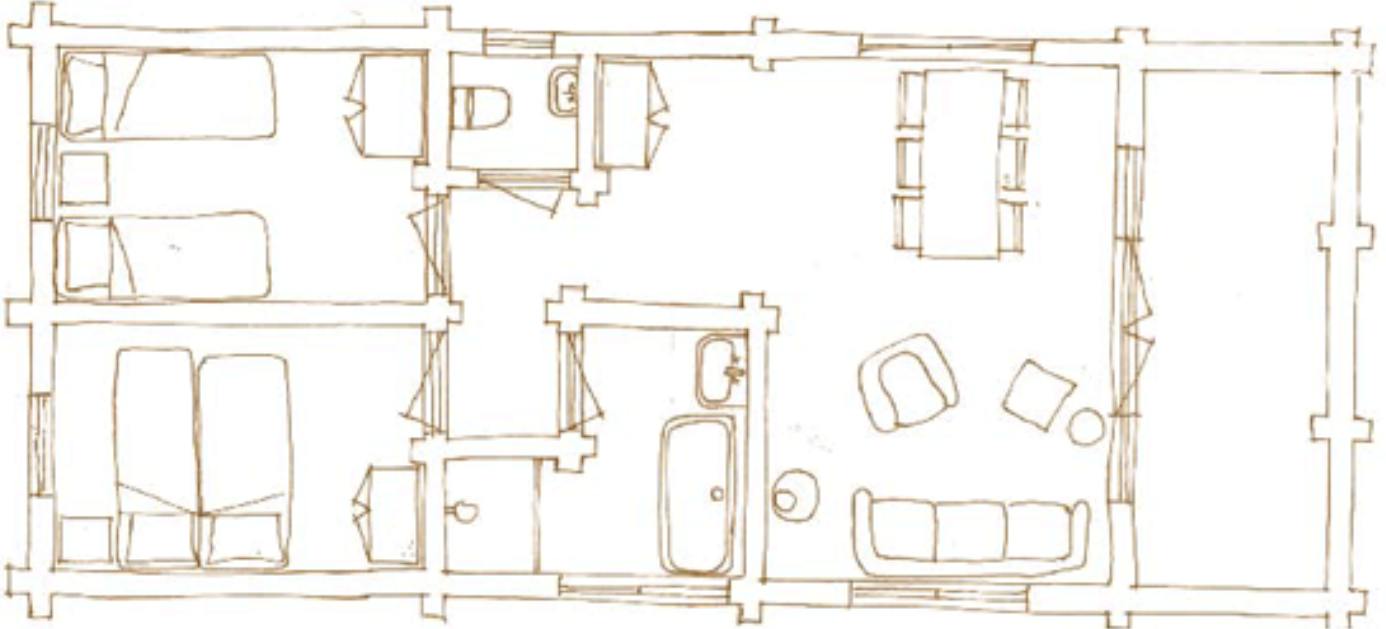

OUTDOORS HOLTEN

lodges, tents, meetings & events

Romantic lodge cabin

Romantic Lodge Cabin: Geschikt voor maximaal 2 volwassenen en 1 kind in een babybedje

De Lodge is voorzien van een twee persoons-boxspringbed. (Bedden kunnen uit elkaar worden geschoven)
Er staat een eettafel met 2 stoelen, een zithoek, lade kast en compleet ingerichte kitchenette.
Aparte badkamer met ligbad op pootjes, douche, wastafel en toilet. De lodge is ongeveer 35 m² groot.

OUTDOORS HOLTEN

lodges, tents, meetings & events

Family Lodge XL

Family Lodge Cabin XL4/XL5: Geschikt voor maximaal 5 personen en 1 kind in een babybedje

De Lodge XL is voorzien van een twee persoons-boxspringbed. (Bedden kunnen uit elkaar worden geschoven)
In de aparte slaapkamer staan twee eenpersoons-boxspringbedden of één eenpersoons-boxspringbed en een stapelbed. Tevens is er een grote eettafel met stoelen, een zithoek, lade kast en compleet ingerichte kitchenette. Daarnaast is er een aparte badkamer met ligbad op pootjes, douche, wastafel en toilet. De lodge is ongeveer 55 m² groot en is voorzien van een overdekte veranda.

OUTDOORS HOLTEN

lodges, tents, meetings & events

Family Lodge XXL

Family Lodge Cabin XXL: Geschikt voor maximaal 6 personen en 1 kind in een babybedje

De Lodge XXL is voorzien van een woonkamer met eettafel en stoelen, zithoek en compleet ingerichte kitchenette. Er zijn twee aparte slaapkamers. Eén slaapkamer is voorzien van een twee persoons-boxspringbed. (Bedden kunnen uit elkaar worden geschoven) In de tweede slaapkamer staan twee stapelbedden. De badkamer is voorzien van een douche en wastafel. Er is een separaat toilet. De lodge is ongeveer 55 m² groot en is voorzien van een overdekte veranda.